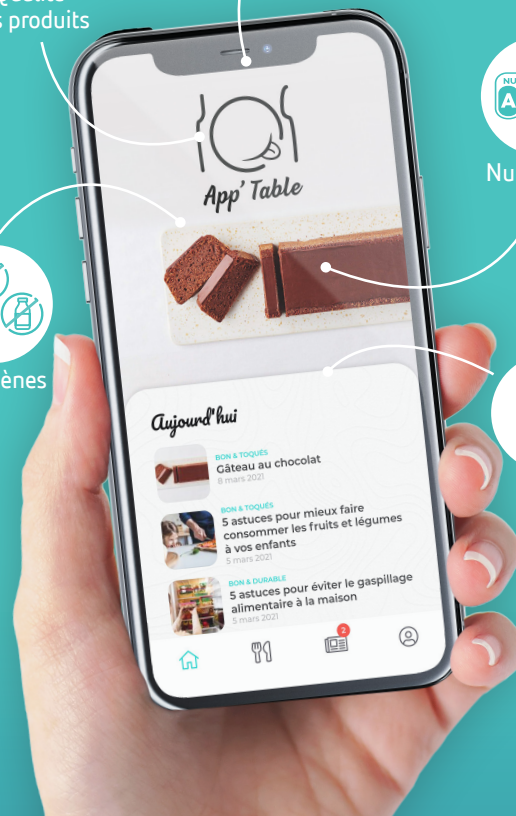

App' Table

Qualité
des produits

Menus
de la semaine

Nutri-Score

Allergènes

Blog

Téléchargez App' Table
l'appli qui vous dit tout sur la cantine

App' Table

L'APPLI QUI VOUS DIT TOUT SUR LA CANTINE

Retrouvez les **menus de la cantine**

Soyez informé sur la **qualité des produits**

Prenez connaissance de la **présence des principaux allergènes**

NOUVEAU !

Consultez le **Nutri-Score** de chaque élément du repas