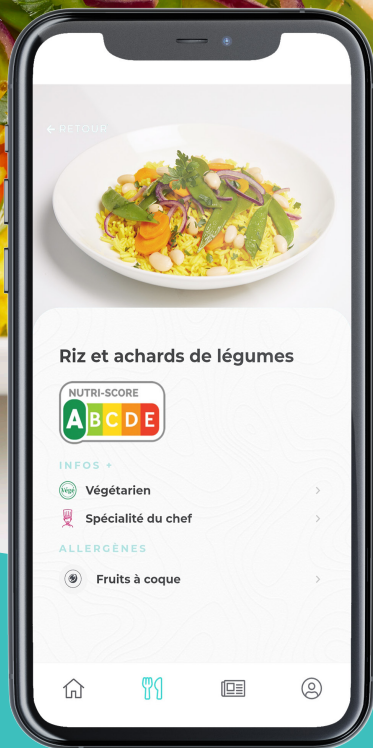

App' Table

Qualité
des produits

Menus
de la semaine

Nutri-Score

Allergènes

Blog

Téléchargez App' Table
l'appli qui vous dit tout sur la cantine

App' Table

L'APPLI QUI VOUS DIT TOUT SUR LA CANTINE

Retrouvez les **menus de la cantine**

Soyez informé sur la **qualité des produits**

Prenez connaissance de la **présence des principaux allergènes**

NOUVEAU !

Consultez le **Nutri-Score** de chaque élément du repas

Bénéficiez des **contenus du blog**

Une question ? Un problème ?
Contactez-nous depuis l'application.

JE TÉLÉCHARGE
L'APPLICATION

apptable.elior.com

**bon
& bon**
C'EST ENCORE
MIEUX

DÉCOUVREZ NOTRE BLOG BON & BON