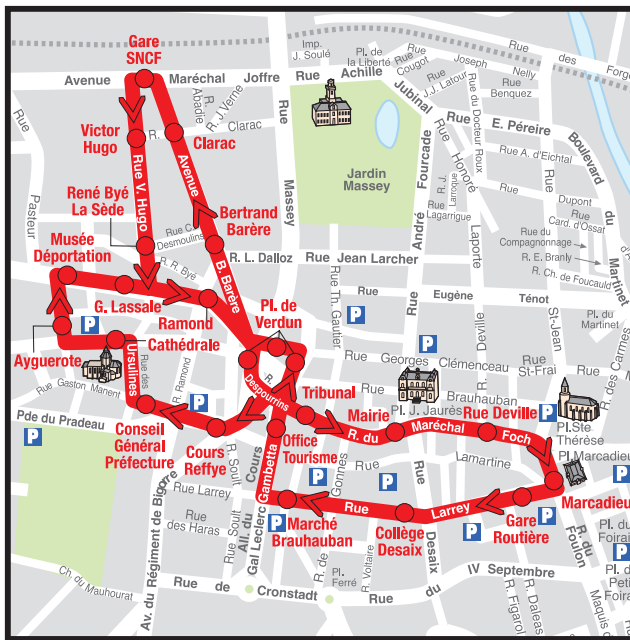

Navette électrique gratuite