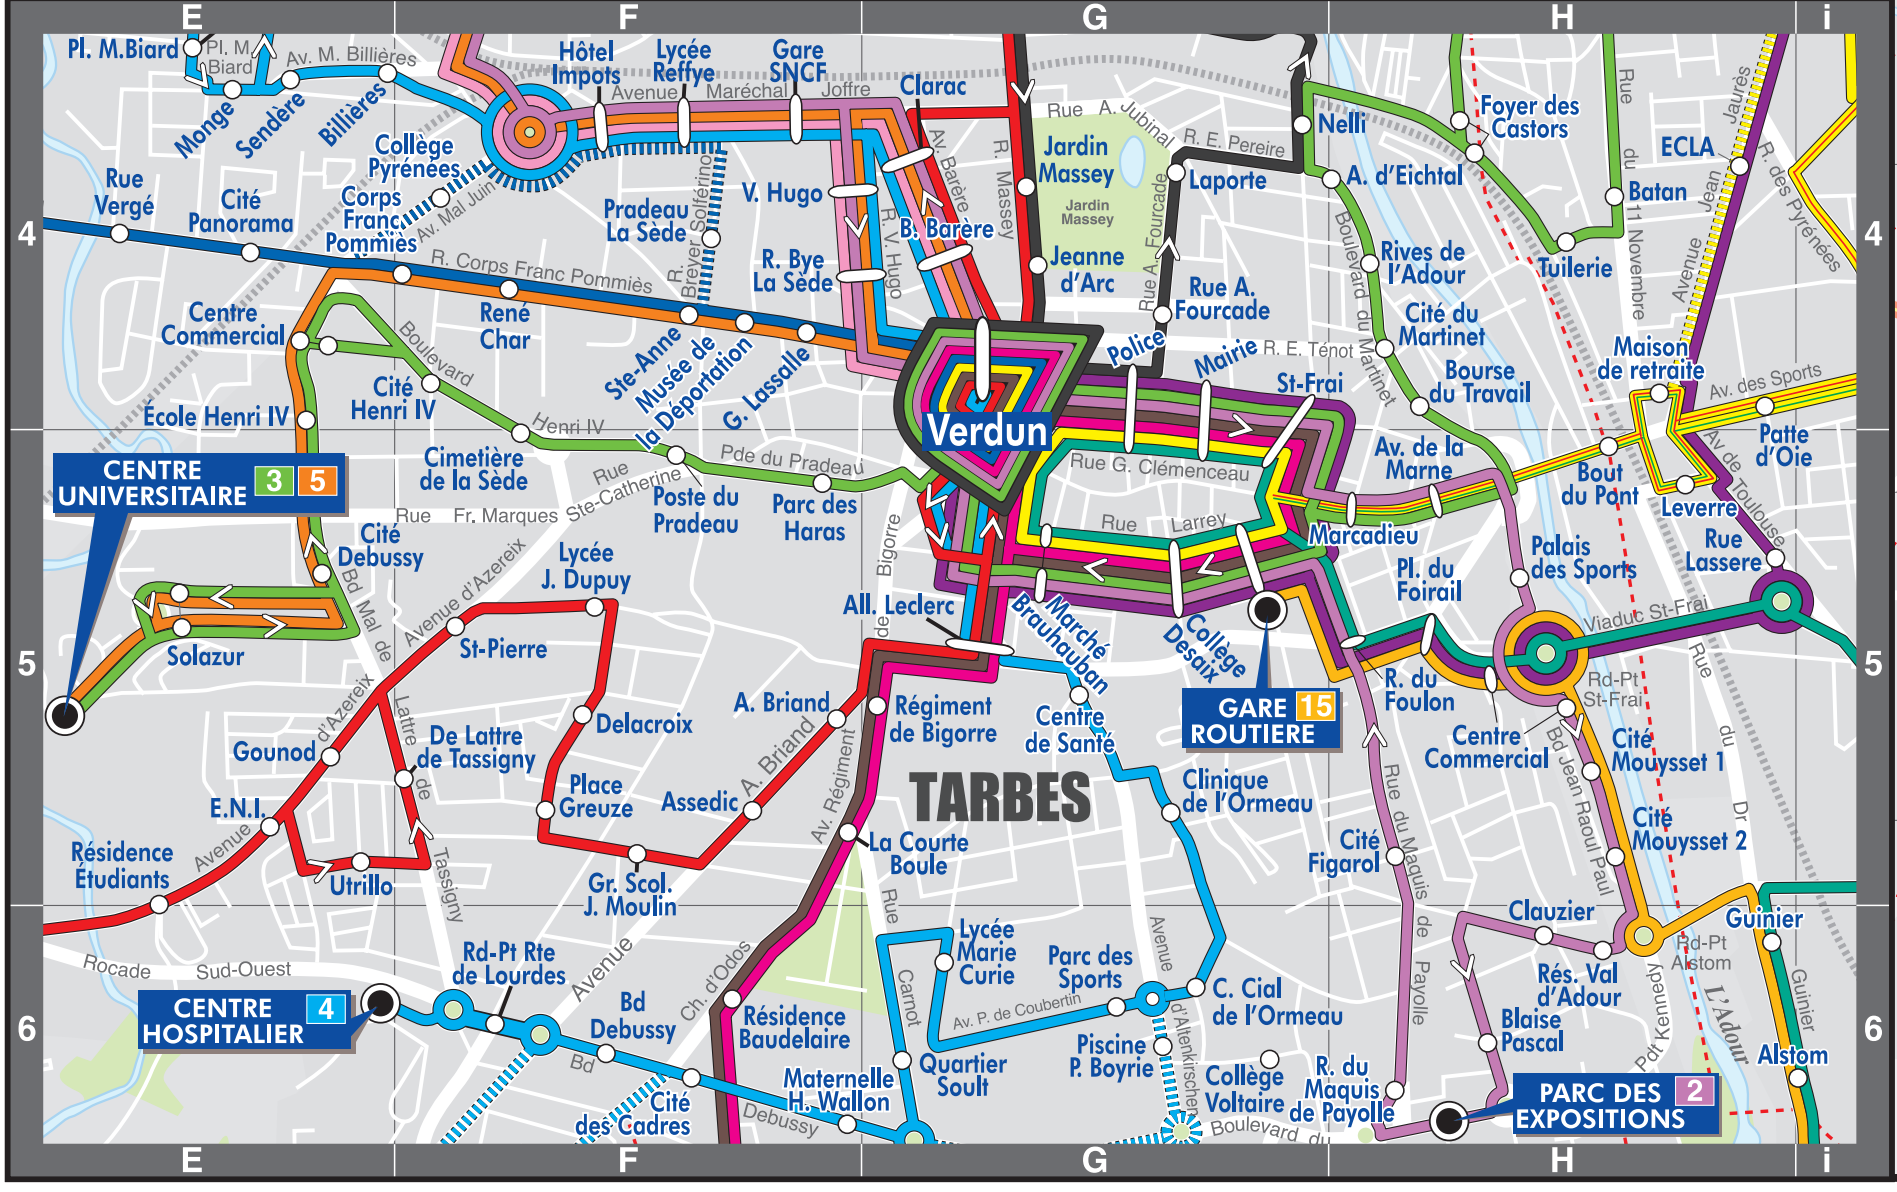

Tarbes - Centre Ville