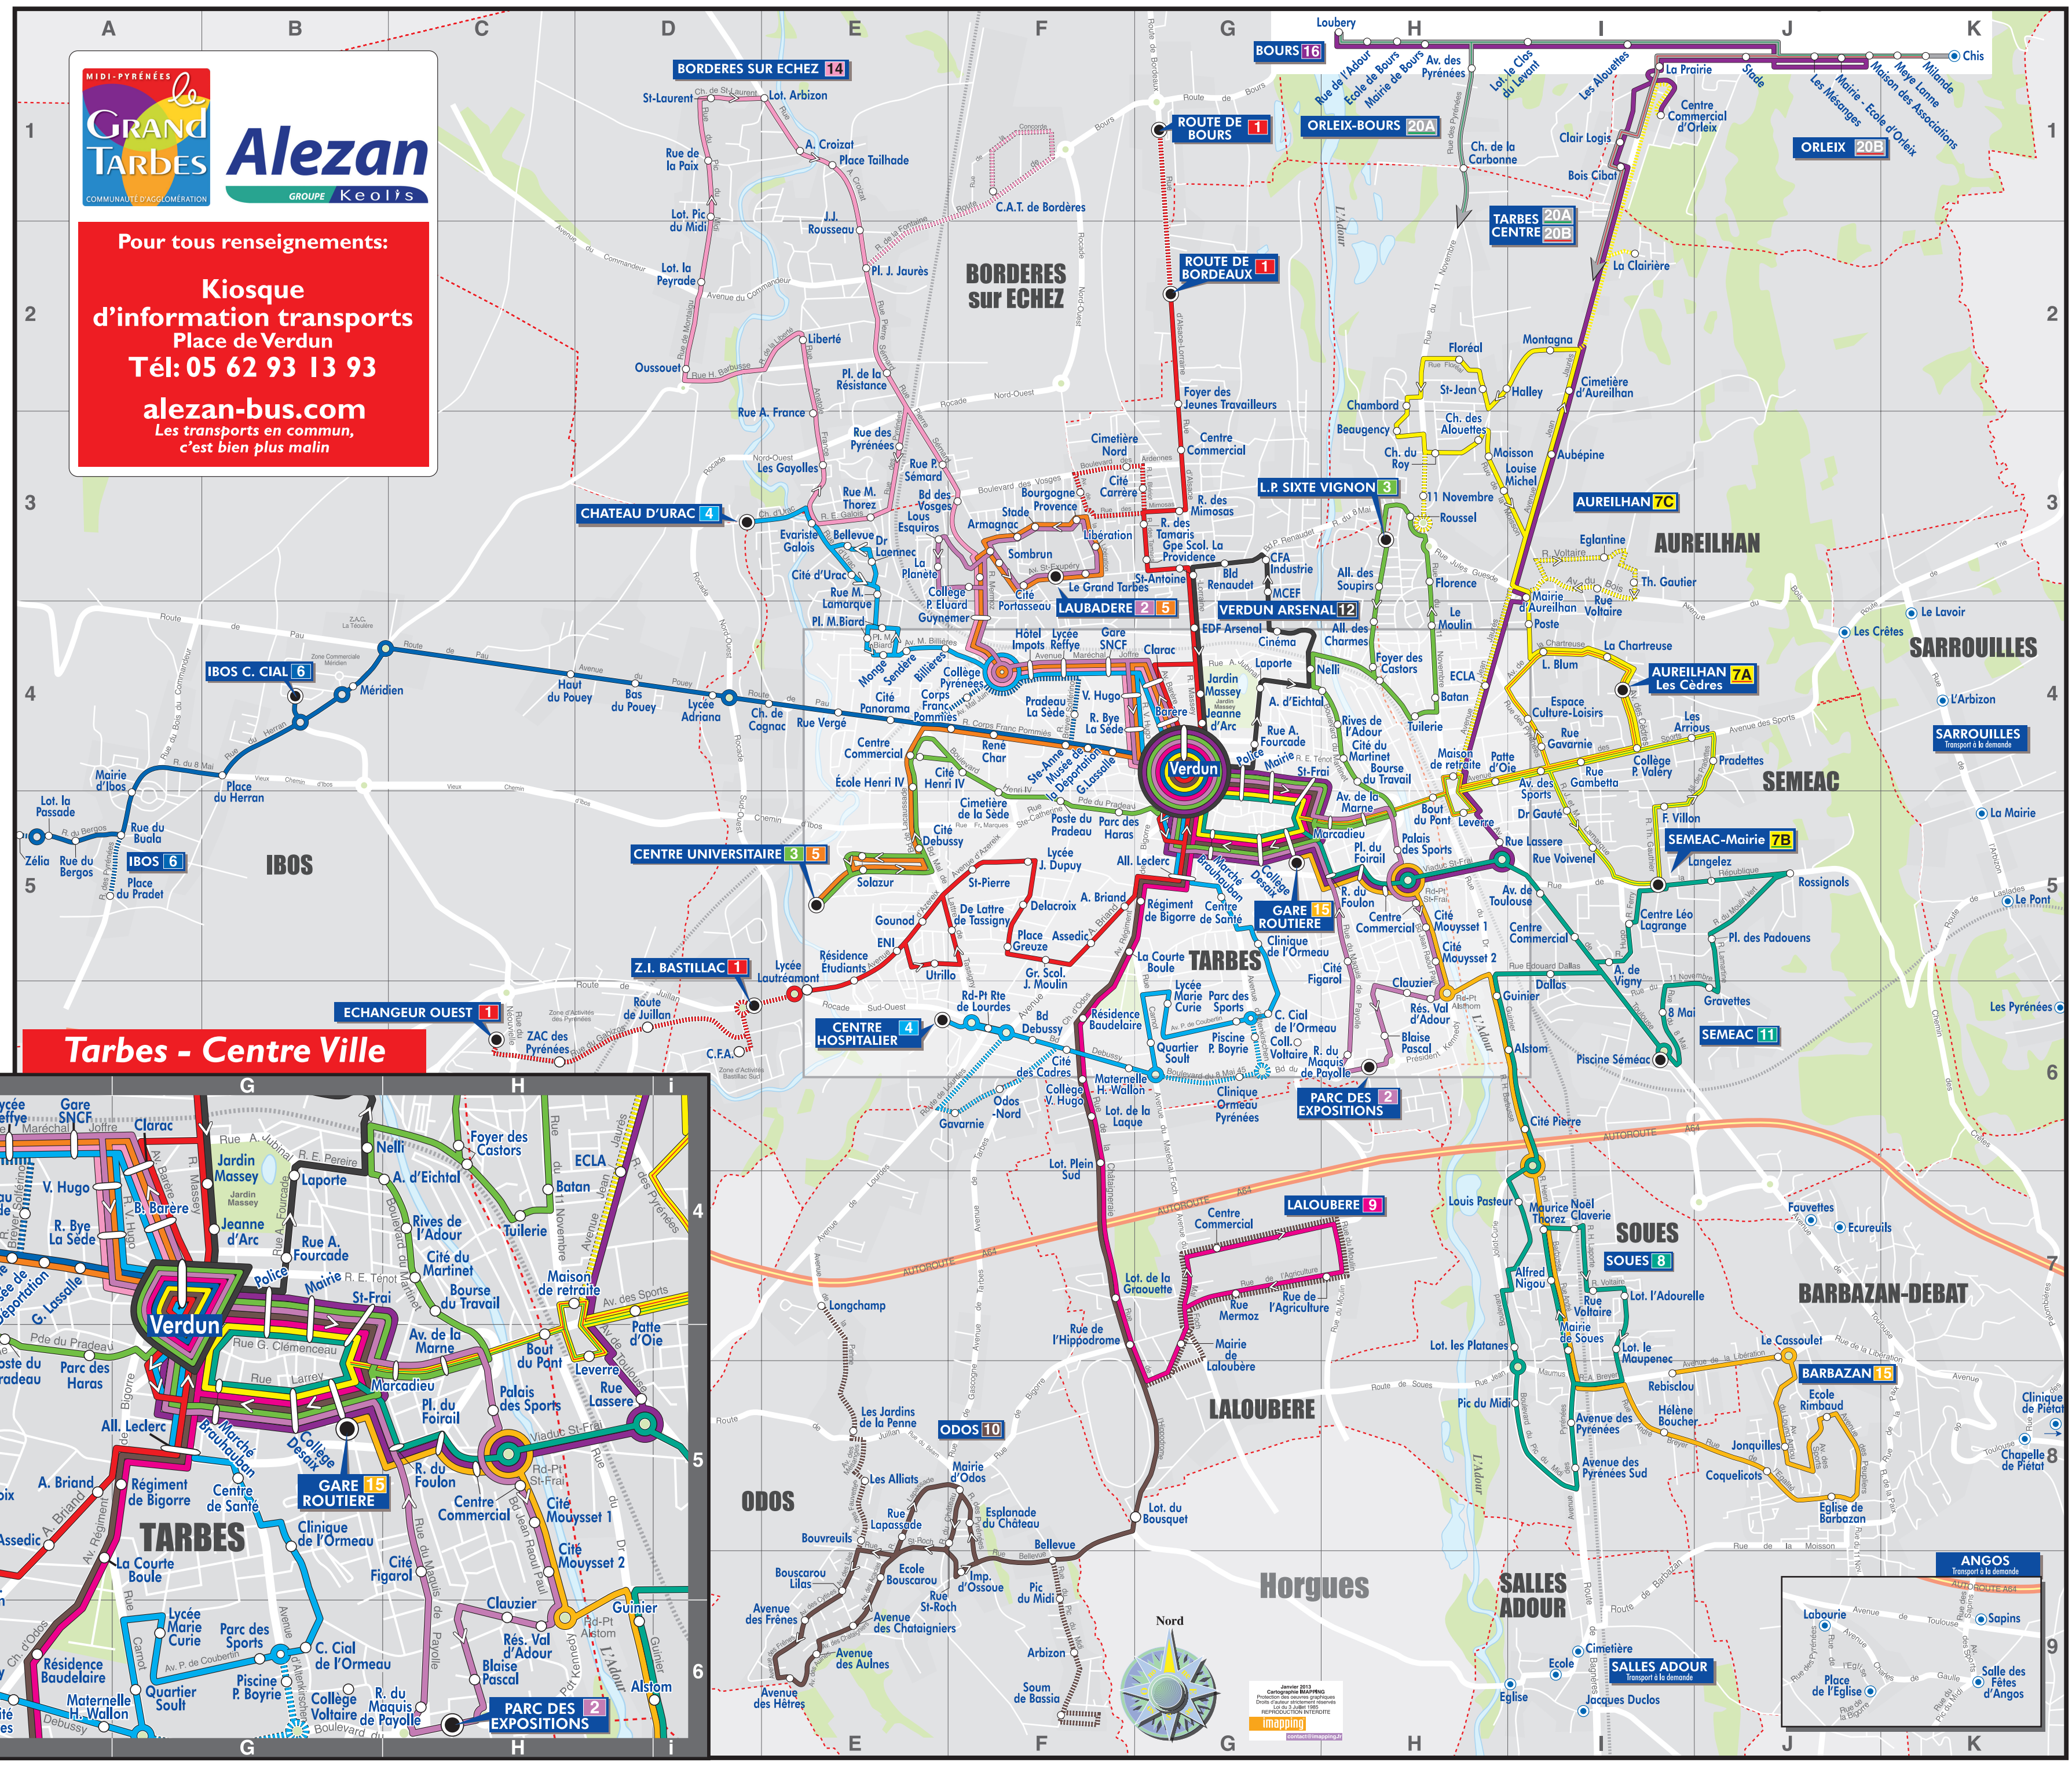

Terminus des lignes ALEZAN

1	RTE DE BOURS ↔ RTE DE BORDEAUX ↔ Z.I. BASTILLAC ↔ ECHANGEUR OUEST
2	LAUBADERE ↔ PARC DES EXPOSITIONS
3	L.P. SIXTE VIGNON ↔ CENTRE UNIVERSITAIRE
4	CHATEAU D'URAC ↔ CENTRE HOSPITALIER
5	LAUBADERE ↔ CENTRE UNIVERSITAIRE
6	IBOS ↔ IBOS-Centre Cial ↔ TARBES Centre (VERDUN)
7A	AUREILHAN-Les Cèdres ↔ TARBES Centre (VERDUN)
7B	SEMEAC-Mairie ↔ TARBES Centre (VERDUN)
7C	AUREILHAN-ORLEIX Ctre Commercial ↔ TARBES Centre (VERDUN)
8	SOUES ↔ TARBES Centre (VERDUN)
9	LALOUBERE-Ctre Commercial ↔ TARBES Centre (VERDUN)
10	ODOS-LALOUBERE-Mairie ↔ TARBES Centre (VERDUN)
11	SEMEAC ↔ TARBES Centre (VERDUN)
12	TARBES Centre (VERDUN) ↔ ARSENAL ↔ TARBES Centre (VERDUN)
14	BORDERES / ECHEZ ↔ TARBES Centre (VERDUN)
15	BARBAZAN ↔ TARBES Gare Routière
16	BOURS ↔ TARBES Centre (VERDUN)
20A	ORLEIX-BOURS ↔ TARBES
	ANGOS ↔ TARBES (transport à la demande)
	CHIS ↔ TARBES (transport à la demande)
	SARROUILLES ↔ TARBES (transport à la demande)
	SALLES ADOUR ↔ TARBES (transport à la demande)

- Terminus
- Point d'arrêt bus
- Service à la demande
- ▬ Dessertes occasionnelles

Pour tous renseignements:

Kiosque d'information transports
Place de Verdun
Tél: 05 62 93 13 93

alezan-bus.com
Les transports en commun, c'est bien plus malin